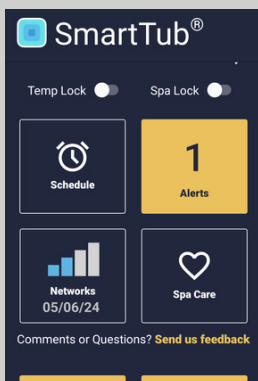

Valós idejű értesítések: Az alkalmazás folyamatosan értesítéseket küld, amikor a medence készen áll, elérte az Ön által beállított hőmérsékletet. Ez lehetővé teszi, hogy ne kelljen figyelniük a készüléket, és mindig pontos információval rendelkezünk, amikor szükségünk van rá. Az értesítések segítenek abban, hogy időben élvezhessük a pihentető fürdőt.

+36-20/2045-016

jacuzziarena@gmail.com