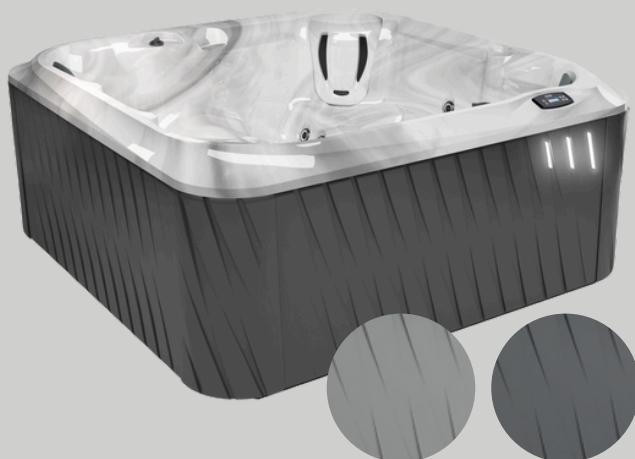

# Jacuzzi® ARENA

PREMIUM J-200 USA DESIGN KOLLEKCIÓ

**J-285**

Méret: 226\*226\*91H

Férőhely: 6-7

Jets: 42

**Ár: 4.190.000,-**

SmartTub-bal: 4.570.000,-