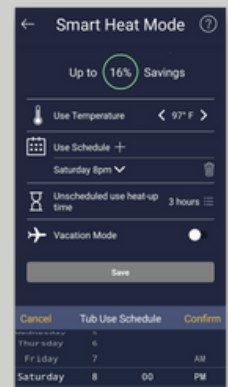

Valós idejű értesítések: Az alkalmazás folyamatosan értesítéseket küld, amikor a medence készen áll, elérte az Ön által beállított hőmérsékletet. Ez lehetővé teszi, hogy ne kelljen figyelniük a készüléket, és mindig pontos információval rendelkezünk, amikor szükségünk van rá. Az értesítések segítenek abban, hogy időben élvezhessük a pihentető fürdőt.

+36-20/2045-016

jacuzziarena@gmail.com