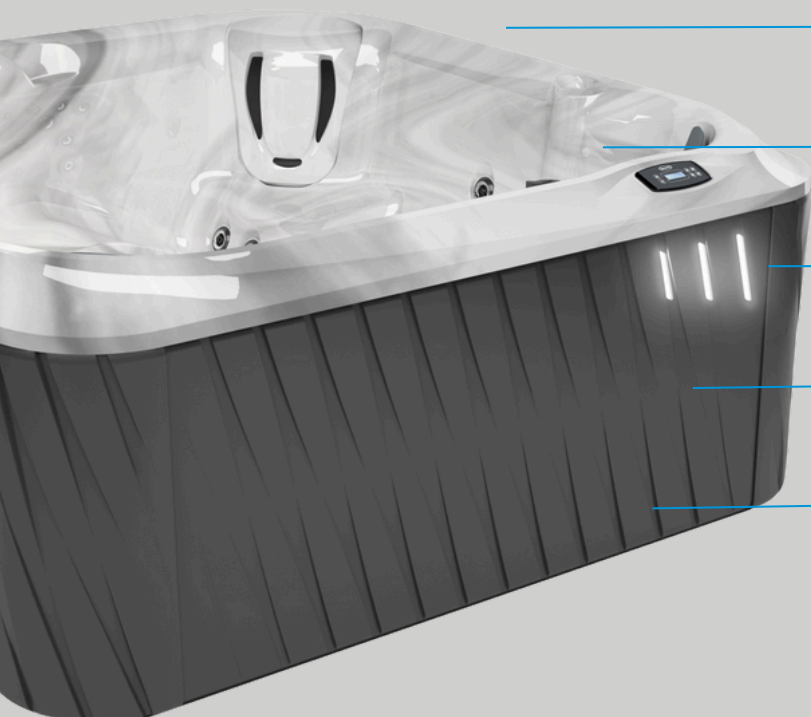

CLEARRAY AKTÍV OXIGÉN™

A legmodernebb technológia, amely ultraibolya sugarakat használ a víz fertőtlenítésére.

ERGONÓMIKUS ÜLÉSEK

Hozd össze az emberi testet és a mozgó vizet ergonomiai harmóniát teremt.

TRIFUSION™ OLDALLAPOK

Megerősített burkolattal rendelkezik a kiváló ellenállás és hosszabb élettartam érdekében.

TÖKÉLETES SZIGETELÉS

A zaj és hőmérséklet szempontjából is, egy kényelmes és békés pezsgőfürdő élményért.

PROPOLYMER™ ALAPBURKOLAT

Megvédi a medence belsejében lévő műszaki alkatrészeket a párától és zord időjárási viszonyoktól.